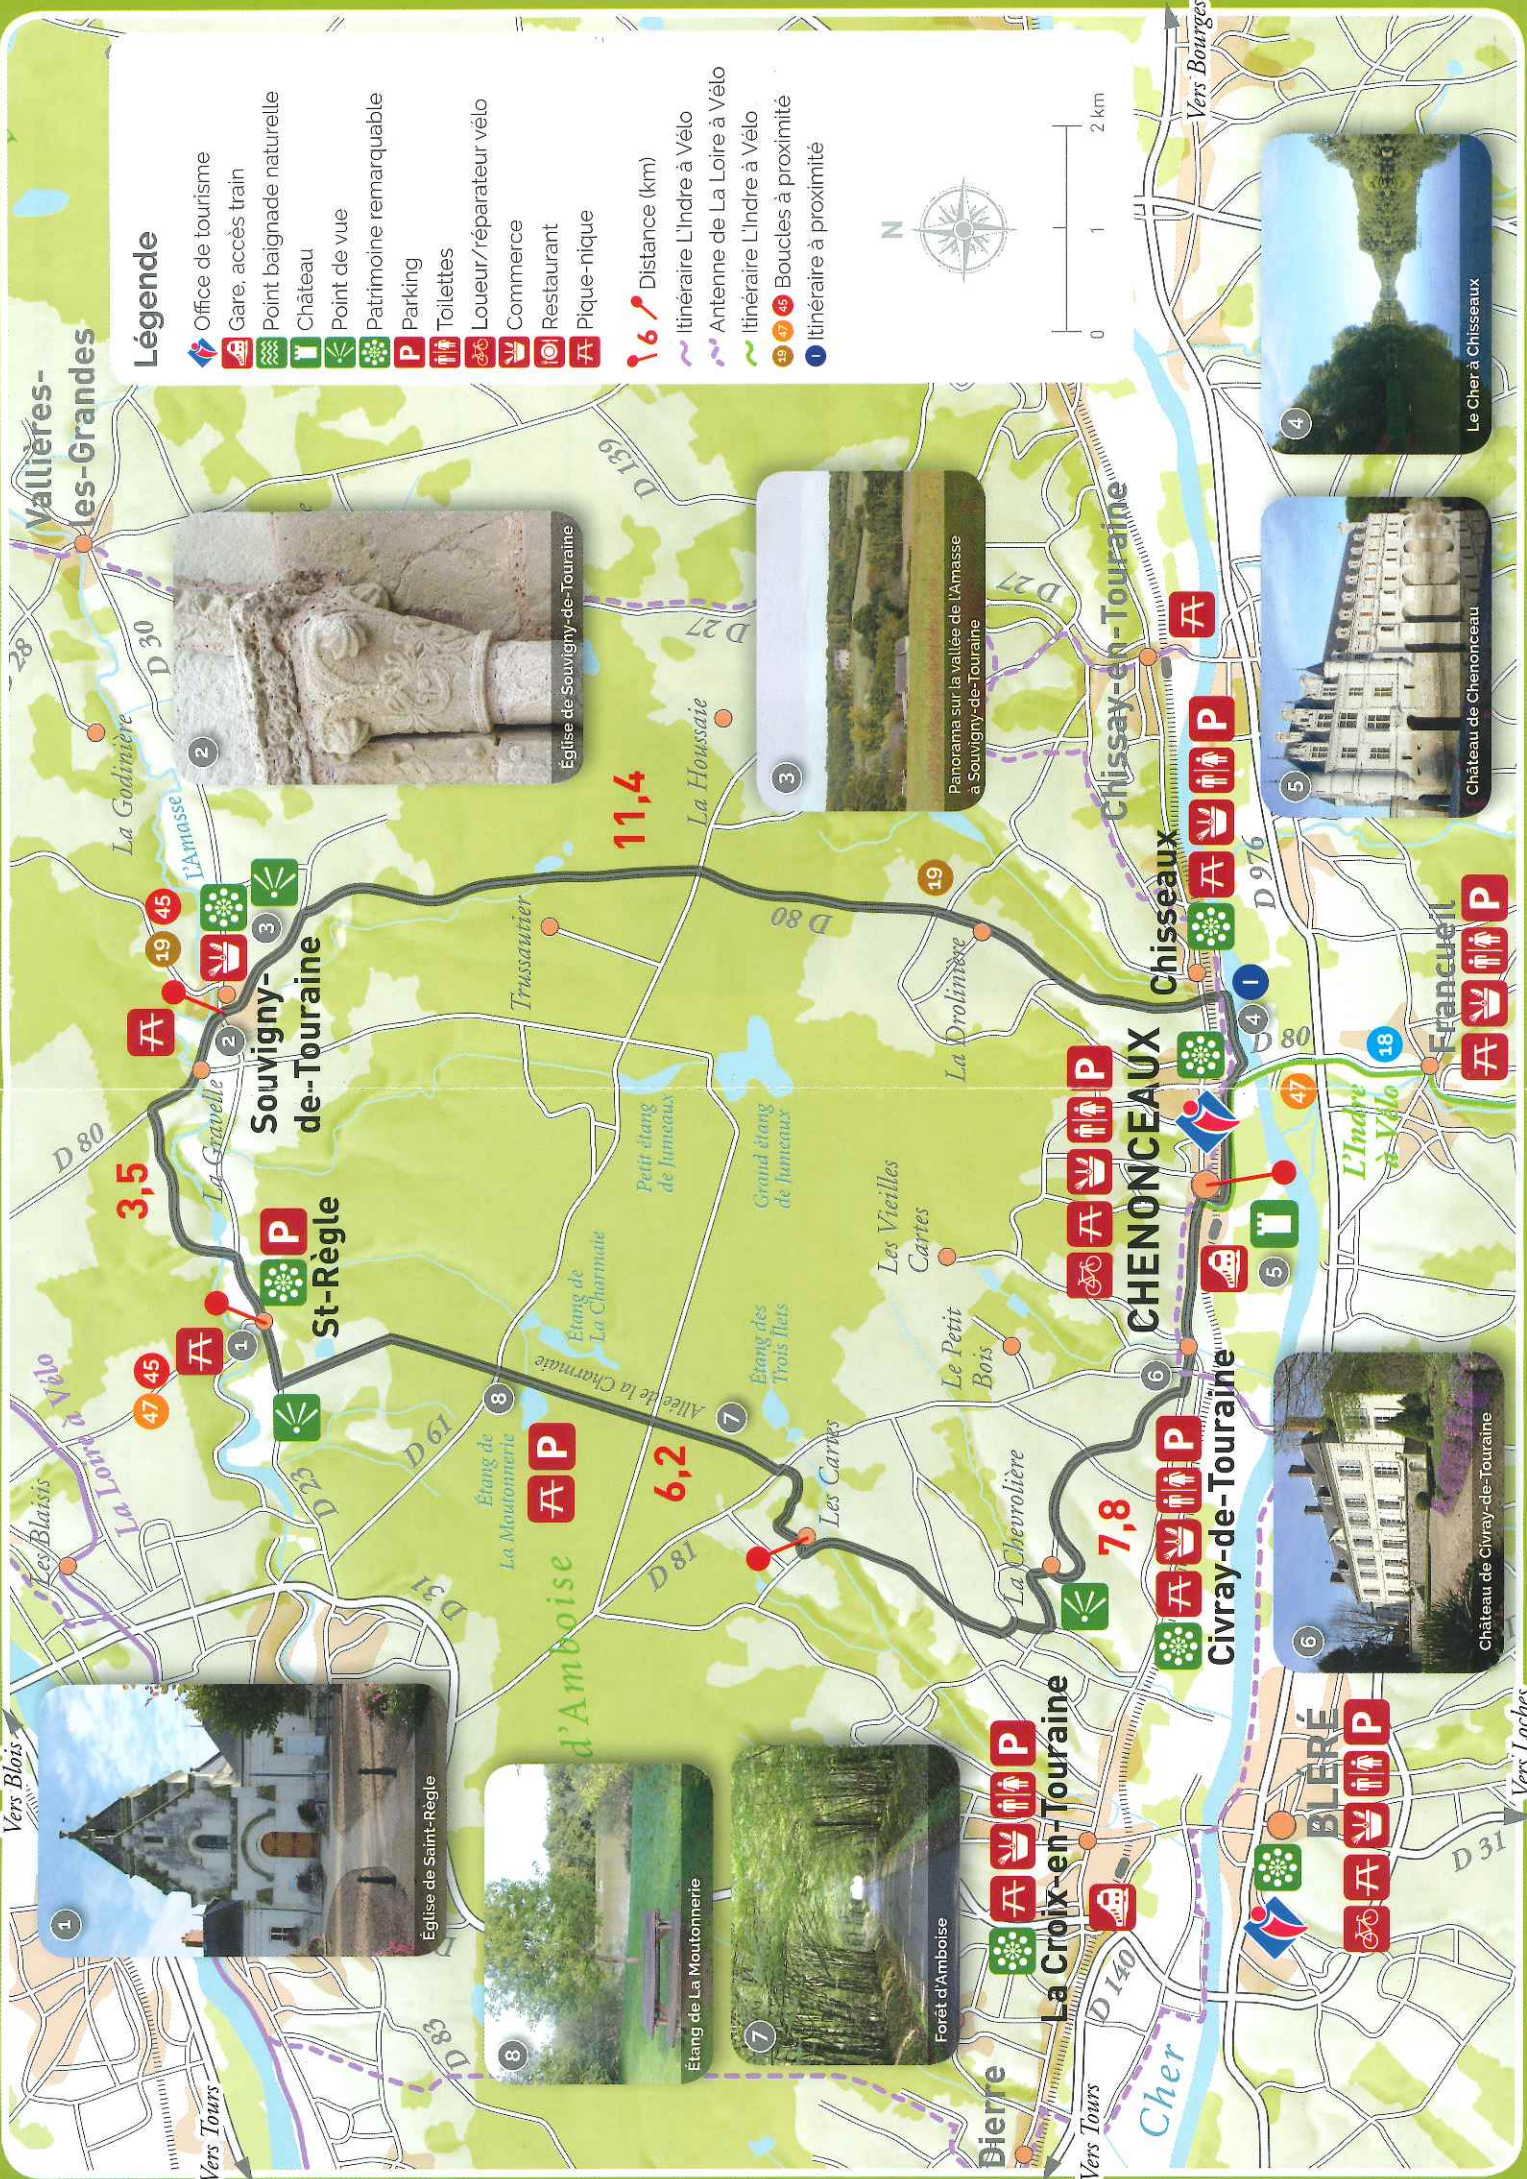

## 44 Les murmures de la forêt

Partez pour un moment de dépaysement à travers la forêt d'Amboise jusqu'à la Vallée du Cher. Roulez paisiblement à l'ombre d'arbres centenaires et écoutez le bruissement des feuilles et le chant des oiseaux. Profitez d'un moment de détente en vous arrêtant au bord de l'eau.

## Les murmures de la forêt

Moyen  
2h30  
30 km

Autrement dit - Crédits photos : ©D. Barrault AD137

# Légende

- Office de tourisme
- Gare, accès train
- Point baignade naturelle
- Château
- Point de vue
- Patrimoine remarquable
- Parking
- Toiletttes
- Loueur/réparateur vélo
- Commerce
- Restaurant
- Pique-nique

16 Distance (km)

- Itinéraire L'Indre à Vélo
- Antenne de La Loire à Vélo
- Itinéraire L'Indre à Vélo
- 19, 47, 45 Boucles à proximité
- 1 Itinéraire à proximité

Vers Blois

Vers Tours

Vers Loches

3,5

11,4

6,2